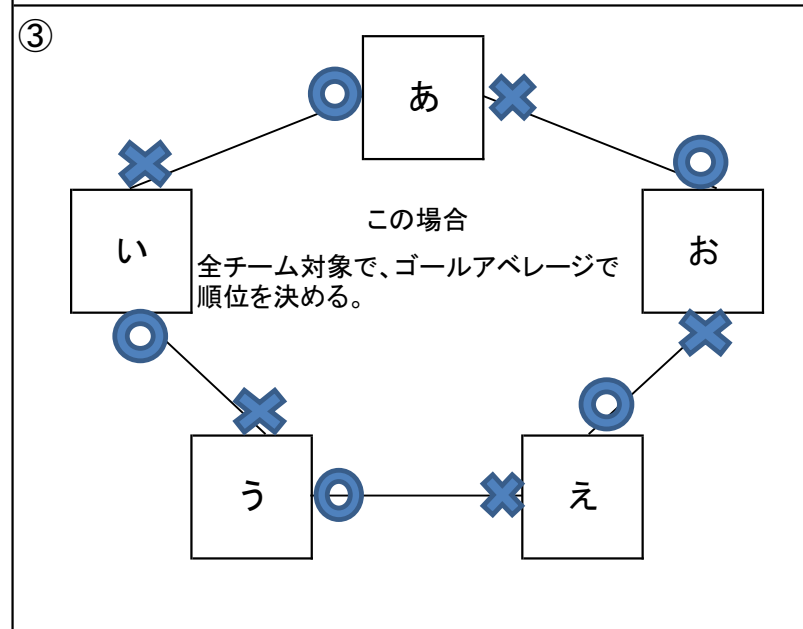

# 第40回茂原市スポーツ少年団ミニバスケットボール交流大会 男子の部予選

令和6年12月3日  
場所：茂原市市民体育館

●予選a,bブロック順位決定方法について  
 1位は2勝チームとする。  
 2位は次の順番で決める  
 ①1勝1敗の該当チーム直接の結果  
 ②1位チームとの  
 1) ゴールアベレージ (総得点÷総失点)  
 2) 得失点差(総得点-総失点)  
 3) 総得点の多い方  
 ③コーチによる抽選