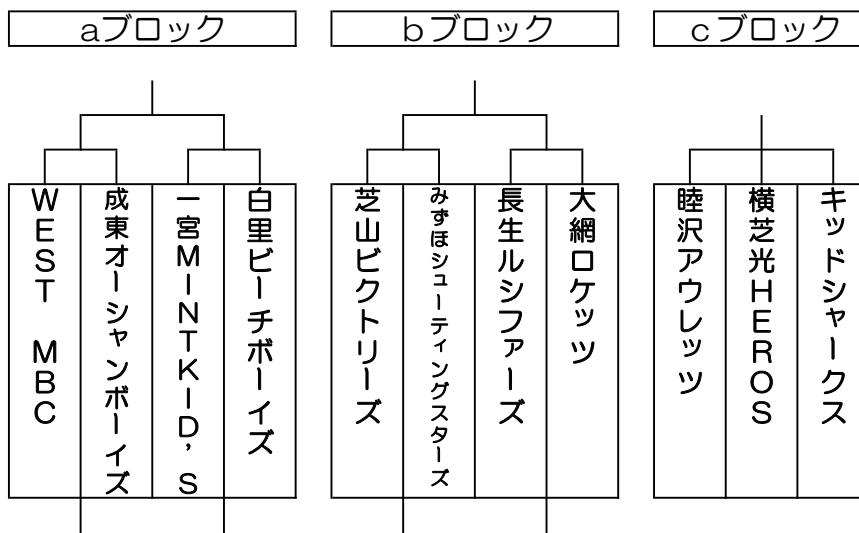

# 第40回茂原市スポーツ少年団ミニバスケットボール交流大会 男子の部予選

令和6年12月3日  
場所：茂原市市民体育館

●予選a,bブロック順位決定方法について  
 1位は2勝チームとする。  
 2位は次の順番で決める  
 ①1勝1敗の該当チーム直接の結果  
 ②1位チームとの  
 1) ゴールアベレージ (総得点÷総失点)  
 2) 得失点差(総得点-総失点)  
 3) 総得点の多い方  
 ③コーチによる抽選