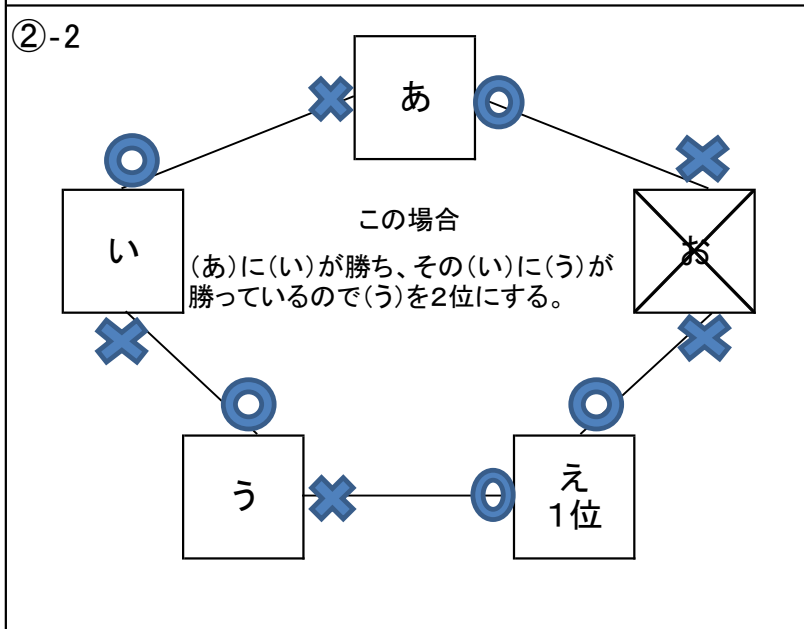

# 第40回茂原市スポーツ少年団ミニバスケットボール交流大会 男子の部予選

令和6年12月3日  
場所：茂原市市民体育館

●予選a,bブロック順位決定方法について  
 1位は2勝チームとする。  
 2位は次の順番で決める  
 ①1勝1敗の該当チーム直接の結果  
 ②1位チームとの  
 1) ゴールアベレージ (総得点÷総失点)  
 2) 得失点差(総得点-総失点)  
 3) 総得点の多い方  
 ③コーチによる抽選