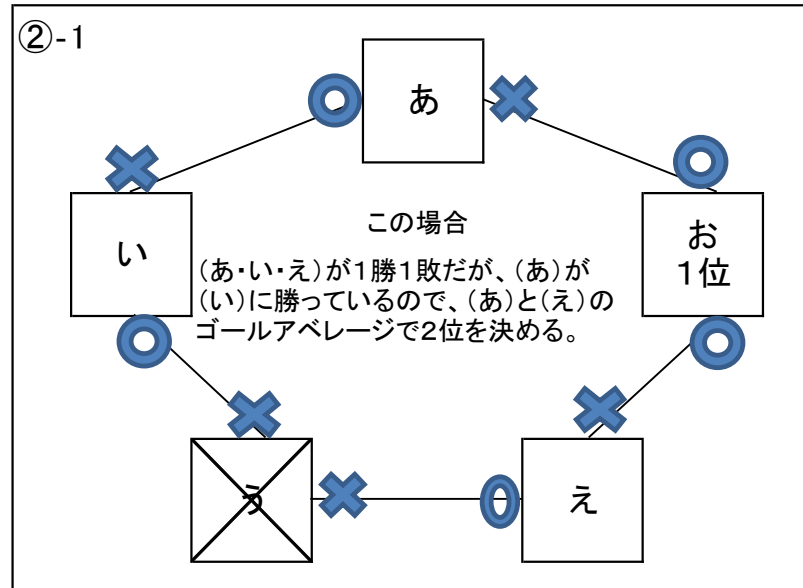

# 第40回茂原市スポーツ少年団ミニバスケットボール交流大会 男子の部予選

令和6年12月3日  
場所：茂原市市民体育館

●予選a,bブロック順位決定方法について  
 1位は2勝チームとする。  
 2位は次の順番で決める  
 ①1勝1敗の該当チーム直接の結果  
 ②1位チームとの  
 1) ゴールアベレージ (総得点÷総失点)  
 2) 得失点差(総得点-総失点)  
 3) 総得点の多い方  
 ③コーチによる抽選