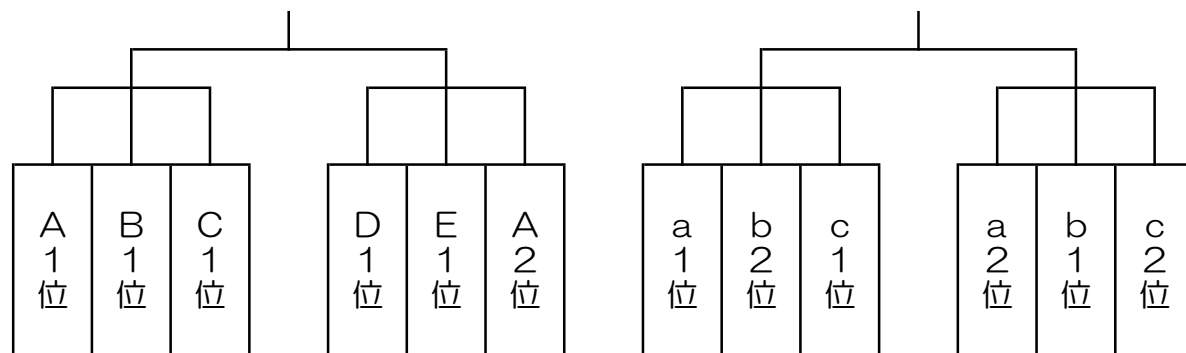

※試合時間は5-1-5-3-5-1-5とする

※各ブロック2位までが決勝に進む。

※同点の場合は延長戦を行う。延長戦は2分の休憩後に3分間行う。延長でも同点の場合は、再延長を行う。勝敗が決まるまで繰り返し行う。

※試合開始時間が定刻を過ぎている場合は試合終了直後より10分前として次の試合を行う。

# 第40回茂原市スポーツ少年団ミニバスケットボール交流大会 決勝

令和6年2月4日

会場：茂原市市民体育館

	時間	Aコート						Bコート					
		対戦		TO	審判		対戦		TO	審判			
①	9:00	A1位	-	B1位	C1位	A2位	D1位	a1位	-	b2位	c1位	c2位	a2位
②	10:00	D1位	-	E1位	A2位	A1位	B1位	a2位	-	b1位	c2位	a1位	b2位
③	11:00	B1位	-	C1位	A1位	D1位	E1位	b2位	-	c1位	a1位	a2位	b1位
④	12:00	E1位	-	A2位	D1位	B1位	C1位	b1位	-	c2位	a2位	b2位	c1位
⑤	13:00	C1位	-	A1位	B1位	E1位	A2位	c1位	-	a1位	b2位	b1位	c2位
⑥	14:00	A2位	-	D1位	E1位	C1位	A1位	c2位	-	a2位	b1位	c1位	a1位
⑦	13:00	女子決勝戦			話し合い			男子決勝戦			話し合い		