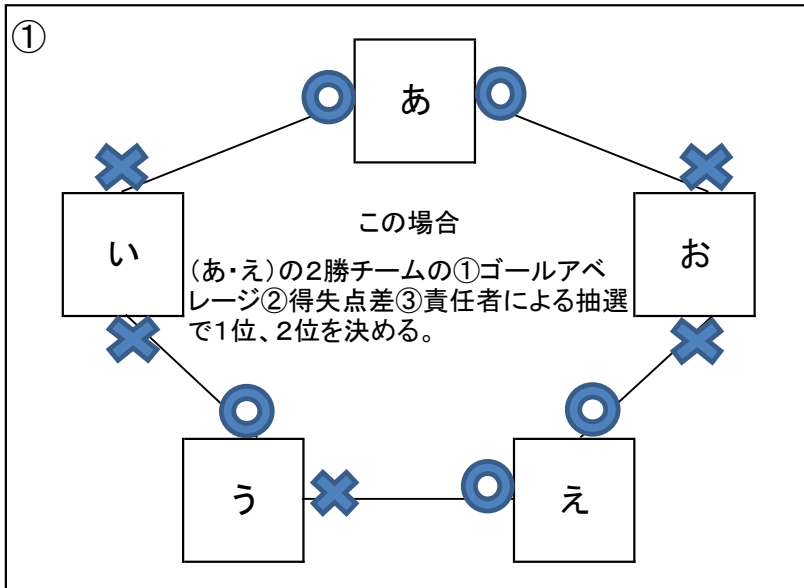

# 第40回茂原市スポーツ少年団ミニバスケットボール交流大会 男子の部予選

令和6年12月3日  
場所：茂原市市民体育館

●予選a,bブロック順位決定方法について  
 1位は2勝チームとする。  
 2位は次の順番で決める  
 ①1勝1敗の該当チーム直接の結果  
 ②1位チームとの  
 1) ゴールアベレージ (総得点÷総失点)  
 2) 得失点差(総得点-総失点)  
 3) 総得点の多い方  
 ③コーチによる抽選