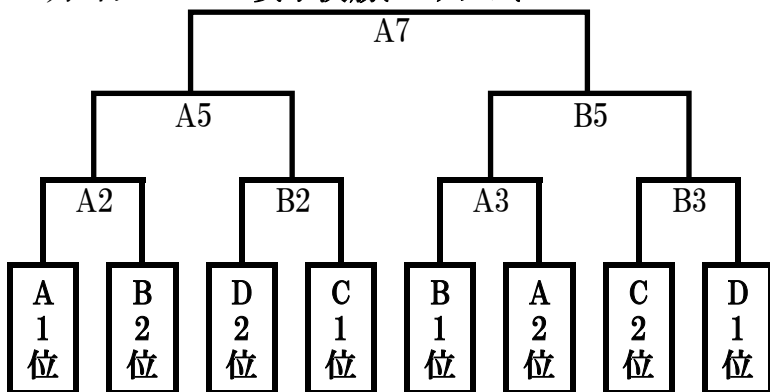

第24回山武郡市ミニバスケットボール夏季大会【山武サマーカップ】スケジュール

開催日：2024年8月3日(土)予選日 会場:各小学校 ・8月4日(日)決勝トーナメント 会場:さんぶの森中央体育館

8月4日 女子決勝トーナメント

さんぶの森中央体育館使用時の注意

- ① 2階観覧席の最前列に荷物を置かない。
  【対戦チームの応援を優先とします。】
- ② チーム旗は試合時のみの掲示とします。
  【試合をしていないチームは取り外す事。】
- ③ 2階通路には荷物を置かない。
- ④ 体育館前駐車場は運営理事のみ使用
  【第1～第3駐車場を利用下さい。】