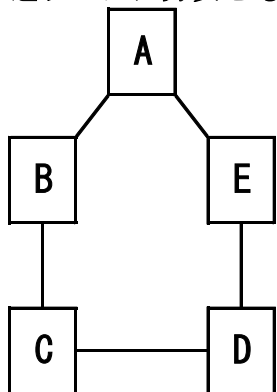

第24回山武サマー予選順位決定方法

○予選リーグは男女とも5チームリーグとなり、隣組戦を行う。