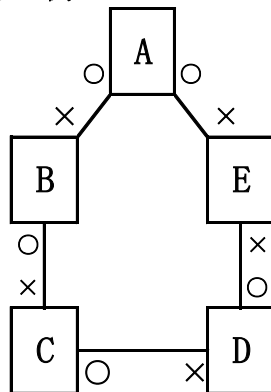

- ① A対B
- ② C対D
- ③ E対A
- ④ B対C
- ⑤ D対E

○ 順位決定方法

- ① 勝率
- ② 直接対決
- ③ 順位決定戦
- ④ ゴールアベレージ (総得点÷総失点)

○ 例1

- ・ AとCは2勝。
- ・ AとCの順位決定戦を行う。

○ 例2

- ・ A⇒2勝 1位抜け
- ・ B, C, Eは1勝1敗
- ・ CはBとの直接対決で負けているので権利なし。
- ・ BとEとの順位決定戦で2位位抜けを決定する。

○ 例3

- ・ Aは2勝。1位抜け
- ・ B, C, Dは1勝1敗。
- ・ DはCとの直接対決に負けているので権利なし。
- ・ CはBとの直接対決で負けているので権利なし。
- ・ Bが2位抜け。

○ 例4

- ・ A, B, C, D, E全てのチームが1勝1敗
- ・ 全てのチームのゴールアベレージを計算し、アベレージの高い順に1位、2位を決定する。
(ゴールアベレージ = 総得点÷総失点)