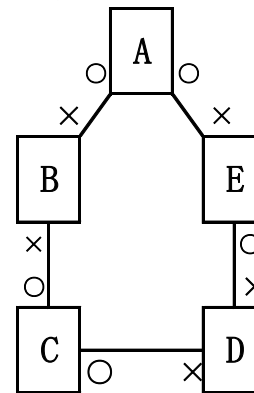

【大会注意事項】

- ①朝の打合せは2日間とも8:20から行います。 ②1試合目のコート使用開始時間は8:30からとします。
- ③試合予定時間を過ぎた場合は試合間 10分とし、連続試合の場合15分とする。
- ④山武地区チームはチームプレート(得点板・チーム待機)を持参願います。
- ⑤予選のみ審判服のセカンドユニホーム可(上下着用しJBA認定品)。

第24回山武サマー予選順位決定方法

○予選リーグは男女とも5チームリーグとなり、隣組戦を行う。

- ① A対B
- ② C対D
- ③ E対A
- ④ B対C
- ⑤ D対E

○ 順位決定方法

- ① 勝率
- ② 直接対決
- ③ 順位決定戦
- ④ ゴールアベレージ (総得点÷総失点)

○ 例1

- ・ AとCは2勝。
- ・ AとCの順位決定戦を行う。

○ 例2

- ・ A⇒2勝 1位抜け
- ・ B, C, Eは1勝1敗
- ・ CはBとの直接対決で負けているので権利なし。
- ・ BとEとの順位決定戦で2位位抜けを決定する。