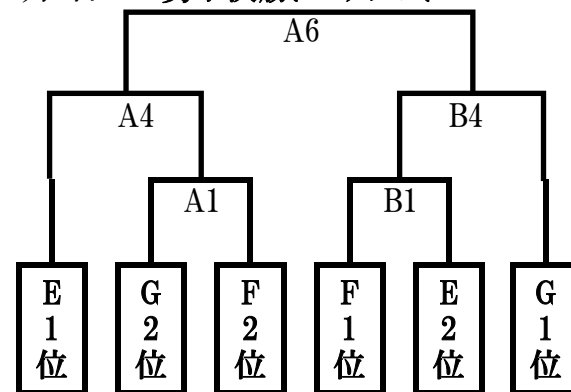

開催日：2024年8月3日(土)予選日 会場:各小学校 ・8月4日(日)決勝トーナメント 会場:さんぶの森中央体育館

8月4日 女子決勝トーナメント

さんぶの森中央体育館使用時の注意

- ① 2階観覧席の最前列に荷物を置かない。
【対戦チームの応援を優先とします。】
- ② チーム旗は試合時のみの掲示とします。
【試合をしていないチームは取り外す事。】
- ③ 2階通路には荷物を置かない。
- ④ 体育館前駐車場は運営理事のみ使用
【第1～第3駐車場を利用下さい。】

8月4日 男子決勝トーナメント

決勝トーナメント試合時間【5分-1-5分-3-5分-1-5分】

8/4 決勝トーナメント対戦表【会場:さんぶの森中央体育館】						
No.	時間	Aコート・対戦		TO	Bコート・対戦	
1	9:00～	G2位	対 F2位	A2位	F1位	対 E2位 C2位
2	10:00～	A1位	対 B2位	1負	D2位	対 C1位 1負
3	11:00～	B1位	対 A2位	2負	C2位	対 D1位 2負
4	12:00～	E1位	対 A1勝	3負	B1勝	対 G1位 3負
5	13:00～	A2勝	対 B2勝	4負	A3勝	対 B3勝 4負
6	14:00～	A4勝	対 B4勝	A5負	試合時間 5分-1-5分(3)5分-1-5分	
7	15:00～	A5勝	対 B5勝	B5負		