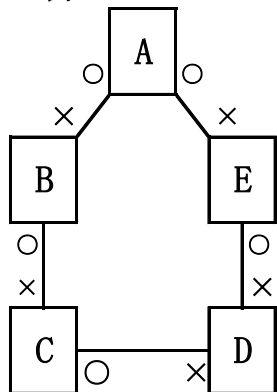

- ① A対B
- ② C対D
- ③ E対A
- ④ B対C
- ⑤ D対E

○ 順位決定方法

- ① 勝率
- ② 直接対決
- ③ 順位決定戦
- ④ ゴールアベレージ (総得点÷総失点)

○ 例1

- ・ AとCは2勝。
- ・ AとCの順位決定戦を行う。

○ 例2

- ・ A⇒2勝 1位抜け
- ・ B, C, Eは1勝1敗
- ・ CはBとの直接対決で負けているので権利なし。
- ・ BとEとの順位決定戦で2位位抜けを決定する。

○ 例3

- ・ Aは2勝。1位抜け
- ・ B, C, Dは1勝1敗。
- ・ DはCとの直接対決に負けているので権利なし。
- ・ CはBとの直接対決で負けているので権利なし。
- ・ Bが2位抜け。

○ 例4

- ・ A, B, C, D, E全てのチームが1勝1敗
- ・ 全てのチームのゴールアベレージを計算し、アベレージの高い順に1位、2位を決定する。
(ゴールアベレージ = 総得点÷総失点)