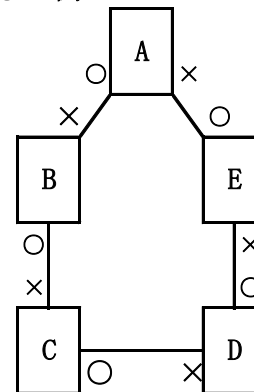

- ① A対B
- ② C対D
- ③ E対A
- ④ B対C
- ⑤ D対E

○ 順位決定方法

- ① 勝率
- ② 直接対決
- ③ 順位決定戦
- ④ ゴールアベレージ (総得点÷総失点)

○ 例1

- ・ AとCは2勝。
- ・ AとCの順位決定戦を行う。

○ 例2

- ・ A⇒2勝 1位抜け
- ・ B, C, Eは1勝1敗
- ・ CはBとの直接対決で負けているので権利なし。
- ・ BとEとの順位決定戦で2位位抜けを決定する。

○ 例3

- ・ Aは2勝。1位抜け
- ・ B, C, Dは1勝1敗。
- ・ DはCとの直接対決に負けているので権利なし。
- ・ CはBとの直接対決で負けているので権利なし。
- ・ Bが2位抜け。

○ 例4

- ・ A, B, C, D, E全てのチームが1勝1敗
- ・ 全てのチームのゴールアベレージを計算し、アベレージの高い順に1位、2位を決定する。
(ゴールアベレージ = 総得点÷総失点)