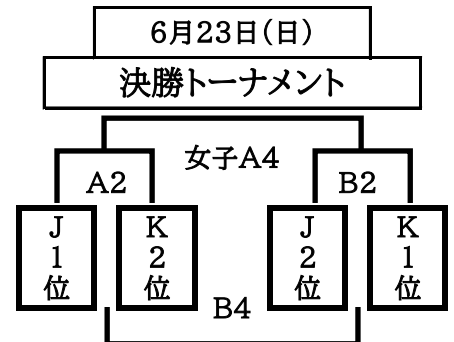

第4回山武郡市ミニバスケットボールスプリングカップ 女子組合せ

※5月19日【F】		
会場：豊海小A		
①	②	③
ピクトリース 芝山	正気ドリーム	マリナーズ 豊海

5月18日【G】		
会場：日向小		
①	②	③
オーキッツ 山武HM	成東ストロベリーズ	みずほBC フレンズ

5月19日【H】			
会場：東金東小			
①	②	③	④
増穂BC ガールズ	スピリッツ 東金	MBC 東金東	蓮沼ハッスル

※5月19日【I】		
会場：豊海小A		
④	⑤	⑥
大網Big Nets	松尾MBC	横芝光スマイル ☆ガールズ

6月22日・Jブロック			
会場：日向小A(2日目)			
①	②	③	④
ピクトリース 芝山	増穂BC ガールズ	横芝光スマイル ☆ガールズ	オーキッツ 山武HM

6月22日・Kブロック			
会場：日向小B(2日目)			
⑤	⑥	⑦	⑧
蓮沼ハッスル	マリナーズ 豊海	みずほBC フレンズ	大網Big Nets

6月22日 女子交流戦				
会場：松尾小				
①	②	③	④	⑤
正気ドリーム	成東ストロベリーズ	スピリッツ 東金	松尾MBC	MBC 東金東

試合時間
【予選・2日目】 5分-1-5分(3)5分-1-5分
【決勝トーナメント】 6分-1-6分(5)6分-1-6分
最低試合間10分・試合が連続の場合最低15分
駐車場制限・九十九里小チーム5台まで
(理事・運営含まない)
他会場：チーム7台まで

2日目リーグ及び交流戦会場
・6月22日(土) 男子会場：九十九里町立九十九里小学校(駐車場制限チーム5台まで)
・6月22日(土) 女子会場：J・Kブロック 山武市立日向小学校
・6月22日(土) 女子会場：交流戦 山武市立松尾小学校
・6月23日(日) 決勝トーナメント会場 さんぶの森中央体育館(8:00～開門予定)

注意事項
・全日程、各チームプレートを2枚(得点板・チーム待機)を持参願います。
・予選、交流会のみ審判服は(セカンドユニホーム上下着用しJBA認定品)可。
・2日目リーグ戦も帯同審判を基本としますが、応援審判により割当を変更する場合があります。
・「クリーンバスケット、クリーン・ザ・ゲーム」暴力暴言を根絶します。【暴力暴言根絶】