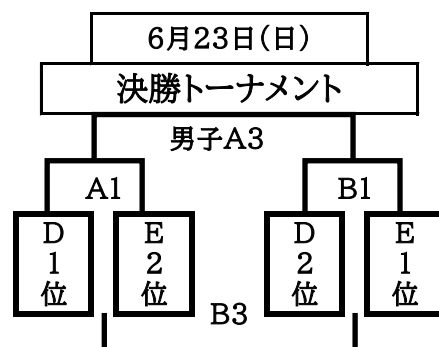

第4回山武郡市ミニバスケットボールスプリングカップ 男子組合せ

※5月19日【A】		
会場：豊海小B		
⑦	⑧	⑨
ア 九十九里 パツチ	ピク トリニ テイ	みずほ シュー スターズ

5月19日【B】		
会場：鳴浜小		
①	②	③
大網 ロケツ ツ	トリニ テイ	ビーチボー イズ

5月19日【C】		
会場：鳴浜小		
④	⑤	⑥
ヒーローズ	東金ドリー ム	成東オーシ ヤン

試合時間【予選・2日目】
5分-1-5分(3)5分-1-5分
【決勝トーナメント】
6分-1-6分(5)6分-1-6分
最低試合間10分
試合が連続の場合最低15分
駐車場制限
九十九里小チーム5台まで
(理事・運営含まない)
他会場：チーム7台まで

男子2日目リーグブロック		
6月22日【D】		
会場：九十九里小A		
①	②	③
ア 九十九里 パツチ	トリニ テイ	成東オーシ ヤン

6月22日【E】		
会場：九十九里小A		
④	⑤	⑥
大網 ロケツ ツ	みずほ シュー スターズ	ヒーローズ

男子交流戦		
6月22日		
会場：九十九里小B		
⑦	⑧	⑨
ピク トリニ テイ	ビーチボー イズ	東金ドリー ム

2日目リーグ及び交流戦会場
 ・6月22日(土) 男子会場：九十九里町立九十九里小学校(駐車場制限チーム5台まで)
 ・6月22日(土) 女子会場：J・Kブロック 山武市立日向小学校
 ・6月22日(土) 女子会場：交流戦 山武市立松尾小学校
 ・6月23日(日) 決勝トーナメント会場：さんぶの森中央体育館(8:00～開門予定)
注意事項
 ・全日程、各チームプレートを2枚(得点板・チーム待機)を持参願います。
 ・予選、交流会のみ審判服は(セカンドユニホーム上下着用しJBA認定品)可。
 ・2日目リーグ戦も帯同審判を基本としますが、応援審判により割当を変更する場合があります。
 ・「クリーンバスケット、クリーン・ザ・ゲーム」暴力暴言を根絶します。【暴力暴言根絶】

【6月23日(日) 決勝トーナメントスケジュール】試合時間：6分-1-6分(5)6分-1-6分									
さんぶの森中央体育館・Aコート					さんぶの森中央体育館・Bコート				
試合	時間	対戦		TO	試合	時間	対戦		TO
1試合目	9:00~	D1位	対 E2位	K2位	1試合目	9:00~	D2位	対 E1位	J2位
2試合目	10:20~	J1位	対 K2位	1敗	2試合目	10:20~	J2位	対 K1位	1敗
3試合目	12:00~	A1勝	対 B1勝	2敗	3試合目	12:00~	A1敗	対 B1敗	2敗
4試合目	13:10~	A2勝	対 B2勝	3敗	4試合目	13:10~	A2敗	対 B2敗	3敗
※準決勝・決勝はマンツーマンコミッショナーを配置する。									